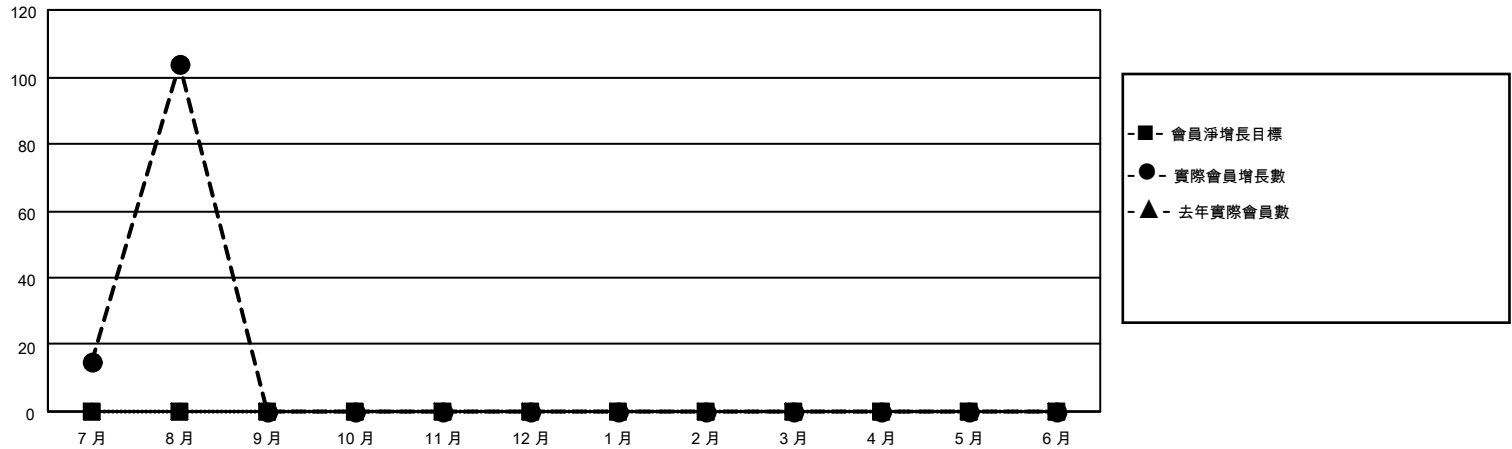

MONTHLY MEMBERSHIP PROGRESS REPORT

地點 REP OF CHINA

District 300E 3

Results as of: 8/31/2023

分會			
成果 2023-2024			
季	新分會目標	新會	會員流失的分會
7月/8月/9月	0	0	0
10月/11月/12月	0	0	0
1月/2月/3月	0	0	0
4月/5月/6月	0	0	0

位會員@每位須繳			
成果 2023-2024			
季	會員淨增長目標	實際會員增長數	實際退會會員 (包括轉會)
7月/8月/9月	0	239	112
10月/11月/12月	0	0	0
1月/2月/3月	0	0	0
4月/5月/6月	0	0	0

目標與實際新會累積

目標和實際會員累積

已取消的分會: 0	49 CLUBS OF 67 增添1位或以上的 新會員	<u>性別分佈</u>	
<u>放棄的會員</u>		男	1,429 (70.12%)
過世	1	女	609 (29.88%)
分會已取消	0	NON BINARY	0 (0.00%)
其他	111	PREFER NOT TO ANSWER	0 (0.00%)
總計	112	總計家庭單位會員數	13
		支付減半會費的家庭會員	7