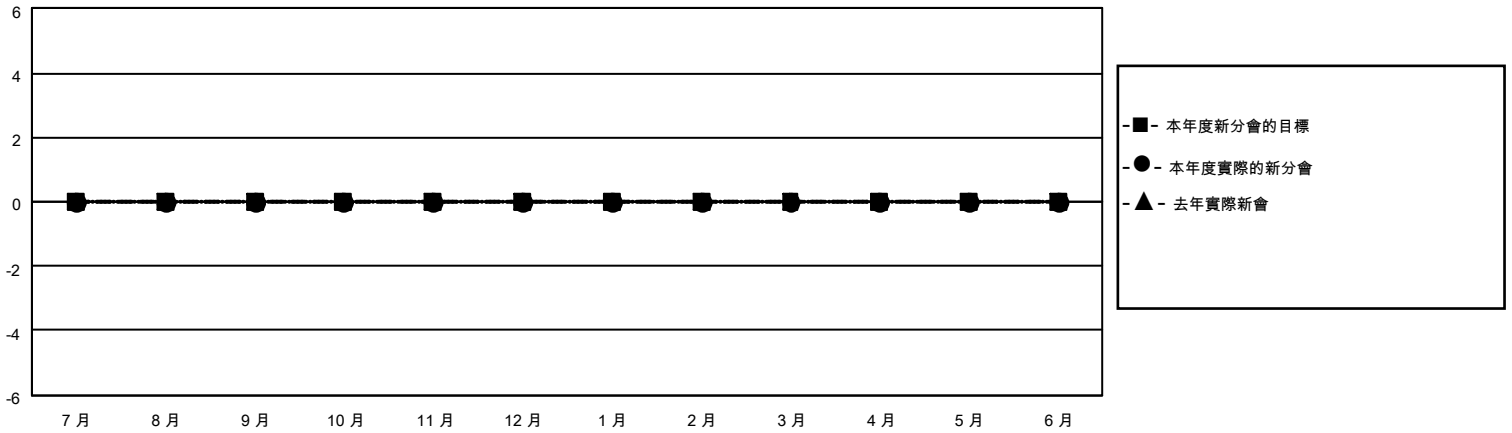

MONTHLY MEMBERSHIP PROGRESS REPORT

地點 REP OF CHINA

District 300E 3

Results as of: 8/31/2023

分會			
成果 2023-2024			
季	新分會目標	新會	會員流失的分會
7月/8月/9月	0	0	0
10月/11月/12月	0	0	0
1月/2月/3月	0	0	0
4月/5月/6月	0	0	0

位會員@每位須繳			
成果 2023-2024			
季	會員淨增長目標	實際會員增長數	實際退會會員 (包括轉會)
7月/8月/9月	0	239	112
10月/11月/12月	0	0	0
1月/2月/3月	0	0	0
4月/5月/6月	0	0	0

目標與實際新會累積

目標和實際會員累積

已取消的分會: 0	49 CLUBS OF 67 增添1位或以上的 新會員	<u>性別分佈</u>	
<u>放棄的會員</u>		男	1,429 (70.12%)
過世	1	女	609 (29.88%)
分會已取消	0	NON BINARY	0 (0.00%)
其他	111	PREFER NOT TO ANSWER	0 (0.00%)
總計	112	總計家庭單位會員數	13
		支付減半會費的家庭會員	7